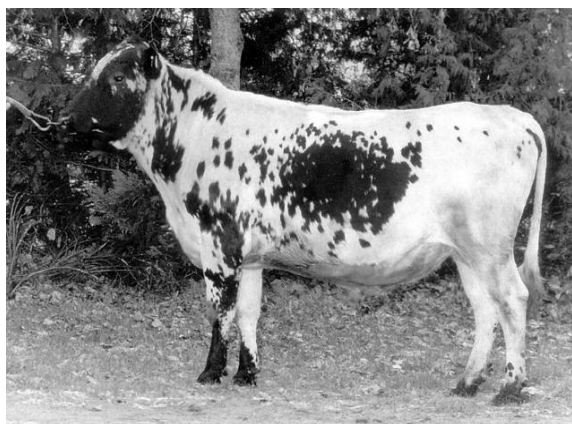

# 16 BENJAMIN

Stb.nr: SvFj 20094

Kodnr: 7-787

FJÄLLNÄRA TJUR

50% Lillhärjäbygget, 50% Klövsjö

Född: 991205

Hos: Tove Undin, Stöpafor

Ägare vid samlingstillfället: Tove Undin, Stöpafor

## Exteriörbeskrivning:

Mankhöjd: 118 cm

Bröstmåfång: 170 cm

Korshöjd: 117 cm

Färg:

Helhetspoäng: 8,0

Normal rygg, kors och beställning. Lediga rörelser. En pigg liten tjur. Bedömd vid 1,10 års ålder.

Namn: **Benjamin**