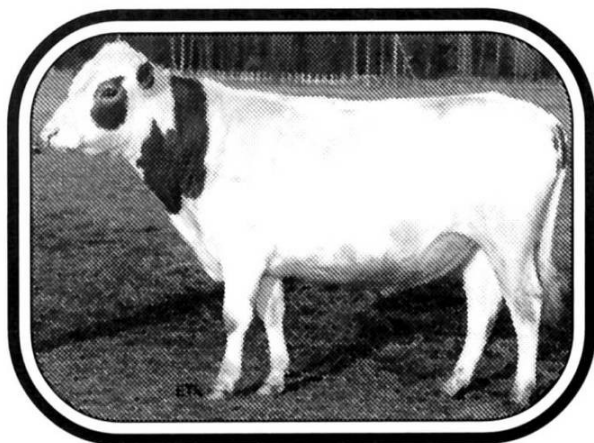

Exteriörbeskrivning:

Mankhöjd: 109 cm

Bröstomfång: 153 cm

Korshöjd:

Färg: V9gfl

Helhetspoäng: 7,0

Bedömning gjord vid 2,4 års ålder. Rygg och länd är av normal längd och bredd. Kort och spetsigt kors. Normal benställning. Normala rörelser.