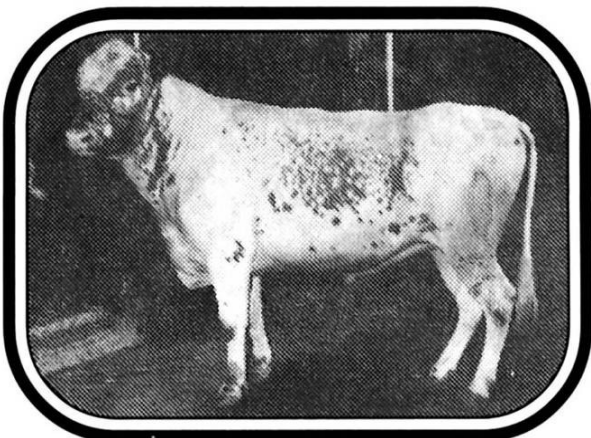

KLÖVER

Stb.nr: SKB 6813

Kodnr: 7-527

FJÄLLNÄRA TJUR

100% Klövsjöstam

Född: 1989

Hos: Gölin Morlind, Klövsjö

Ägare vid samlingstillfället: Gölin Morlind, Klövsjö

Mor Från Gölin Morlind, Klövsjö	Mormor	Mormors mor
		Mormors far
	Morfar	Morfars mor
		Morfars far
Far Från Gölin Morlind, Klövsjö	Farmor	Farmors mor
		Farmors far
	Farfar	Farfars mor
		Farfars far

Exteriörbeskrivning: